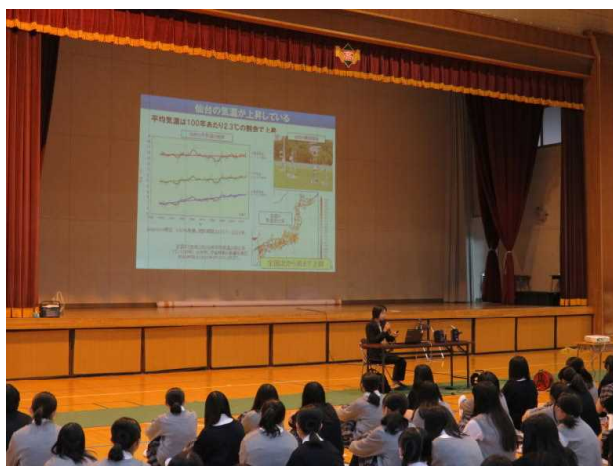

宮城広瀬高校便り

力は杜にもり ~夏号~

平成29年7月14日発行
宮城県宮城広瀬高等学校
仙台市青葉区落合4丁目4-1
TEL:022-392-5512
FAX:022-392-5513

新年度がスタートしてから、3か月が過ぎようとしています。この間には、各種学校行事、高校総体、第1回定期考査がありました。夏号では生徒の活躍をお伝えします。

「新聞の読み方」講演会

5月2日（火）に、総合的な学習の時間に、2学年を対象として、政治的教養教育と連動した形で、河北新報社 防災・教育室の大槻 俊順氏による「新聞の読み方」講演会が行われました。18歳になれば選挙権を得ることで社会参画することになります。そのための準備を少しずつ進めていきましょう。

JRマナーアップ運動

宮城広瀬高校の生徒の多くは通学にJR仙山線を利用しています。近くには陸前落合駅があります。このいつも利用している陸前落合駅で、5月23日（火）の早朝に、1年生の交通安全委員が駅員さんと協力して「あなたのマナーはごうですか？」とプリントされたポケットティッシュを通勤・通学中の方々々に配布しました。公共でのマナーをしっかりと守りましょう。

「防災教育」講演会

宮城広瀬高校では、防災教育にも力を注いでいます。6月13日（火）には全学年を対象として、総合的な学習の時間に「局地的大雨などから身を守るために」と題して、仙台管区気象台 予報課 予報官の池田 友紀子氏による講演が行われました。昨今はこれまでに経験のない自然現象が起こっています。普段から自然災害についての基礎知識を学び、その対策を意識していきましょう。